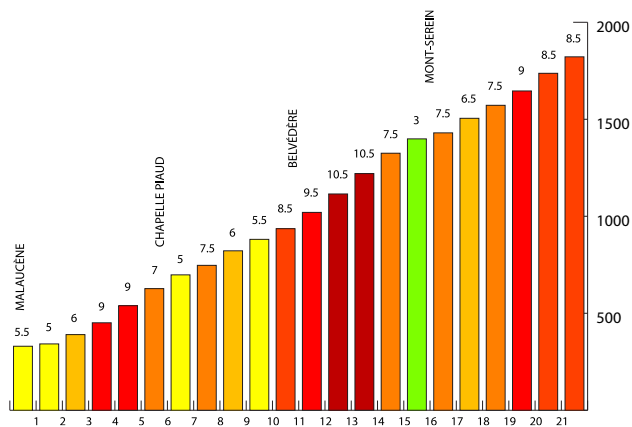

Hoogteprofiel 'Ventourist'

Mon Ventoux 2019

Starthoogte: 327 m
 Eindhoogte: 1909 m
 Klimafstand: 21,2 km
 Totale stijging: 1582 m
 Gemiddelde stijging: 7,4 %

MALAUÇÈNE

Starthoogte: 292 m
 Eindhoogte: 1909 m
 Klimafstand: 21,5 km
 Totale stijging: 1617 m
 Gemiddelde stijging: 7,5 %

BÉDOIN

Starthoogte: 762 m
 Eindhoogte: 1909 m
 Klimafstand: 25,9 km
 Totale stijging: 1147 m
 Gemiddelde stijging: 4,4 %

SAULT