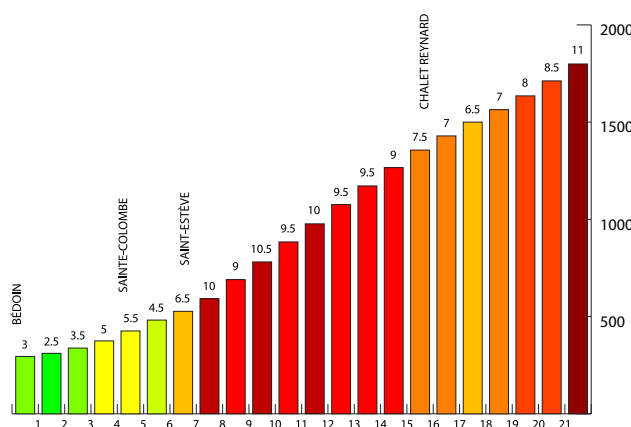

Hoogteprofiel 'Ventourist'

Mon Ventoux 2019

Starthoogte: 327 m
 Eindhoogte: 1909 m
 Klimafstand: 21,2 km
 Totale stijging: 1582 m
 Gemiddelde stijging: 7,4 %

MALAUÇÈNE

Starthoogte: 292 m
 Eindhoogte: 1909 m
 Klimafstand: 21,5 km
 Totale stijging: 1617 m
 Gemiddelde stijging: 7,5 %

BÉDOIN

Starthoogte: 762 m
 Eindhoogte: 1909 m
 Klimafstand: 25,9 km
 Totale stijging: 1147 m
 Gemiddelde stijging: 4,4 %

SAULT